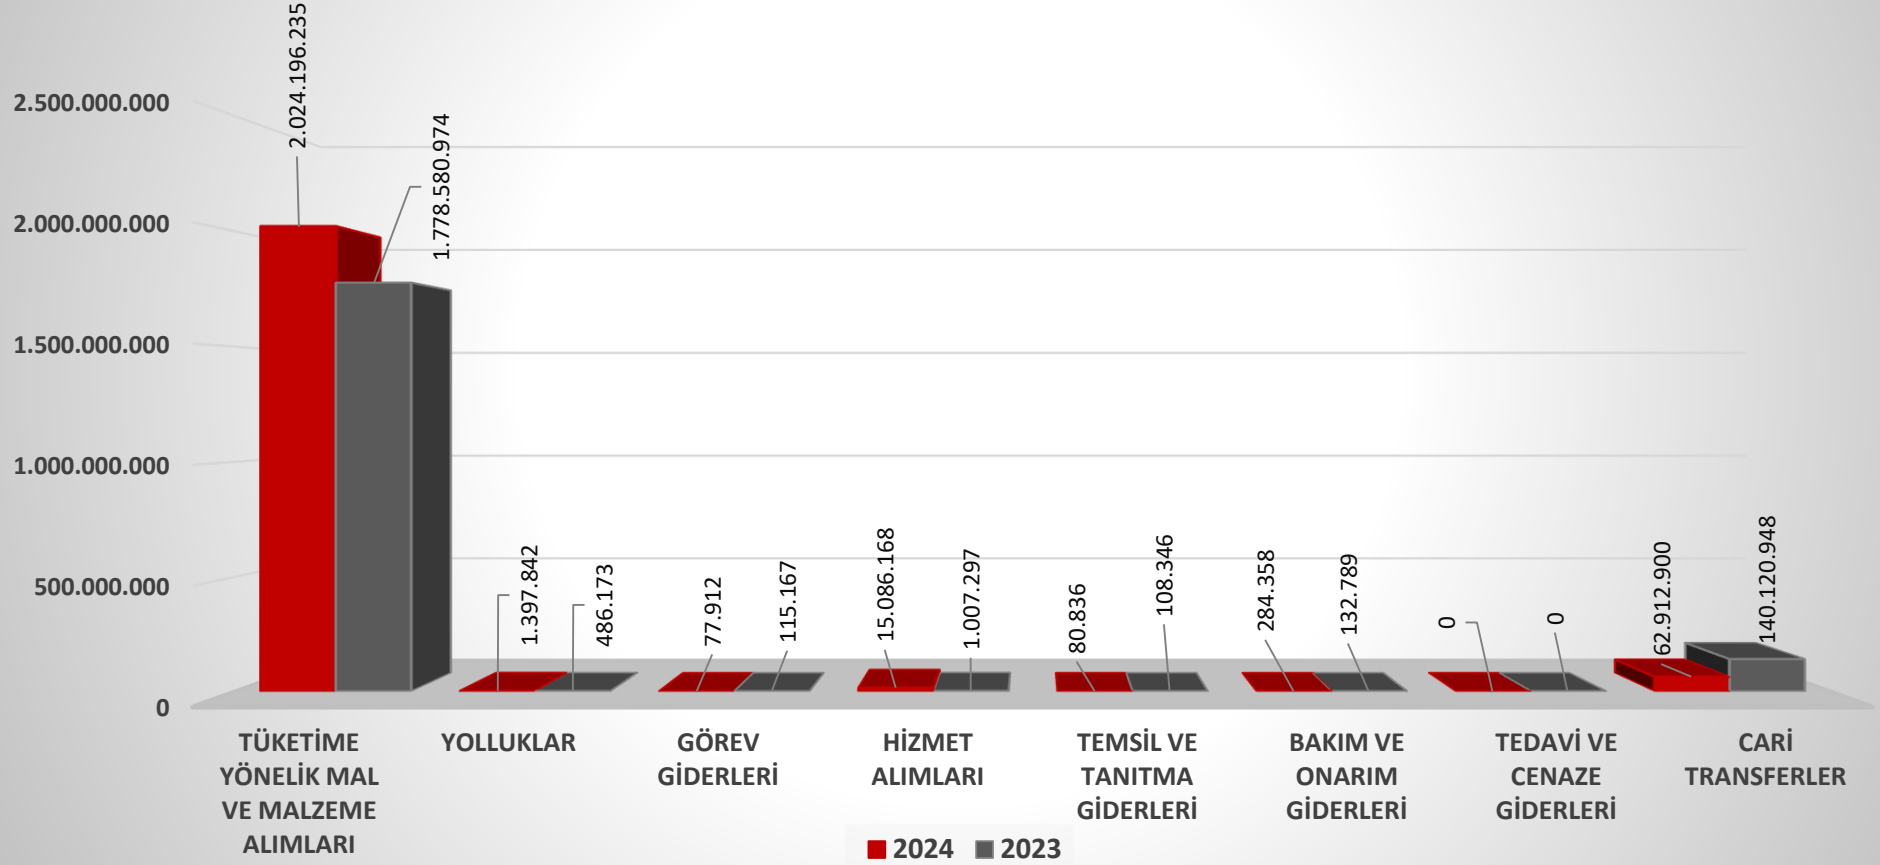

HAZİRAN 2023-2024 DÖNEMİ EKONOMİK SINIFLANDIRMA KAPSAMINDA KARŞILAŞTIRMALI BÜTÇE GİDERLERİ GELİŞİMİ

HAZİRAN 2023-2024 DÖNEMİ EKONOMİK SINIFLANDIRMA KAPSAMINDA KARŞILAŞTIRMALI PERSONEL GİDERLERİ GELİŞİMİ

HAZİRAN 2023-2024 DÖNEMİ EKONOMİK SINIFLANDIRMA KAPSAMINDA SOSYAL GÜVENLİK KURUMUNA DEVLET PRİMİ GİDERLERİ GELİŞİMİ

HAZİRAN 2023-2024 DÖNEMİ EKONOMİK SINIFLANDIRMA KAPSAMINDA KARŞILAŞTIRMALI MAL VE HİZMET ALIMINI İLE CARİ TRANSFERLER GİDERLERİ GELİŞİMİ