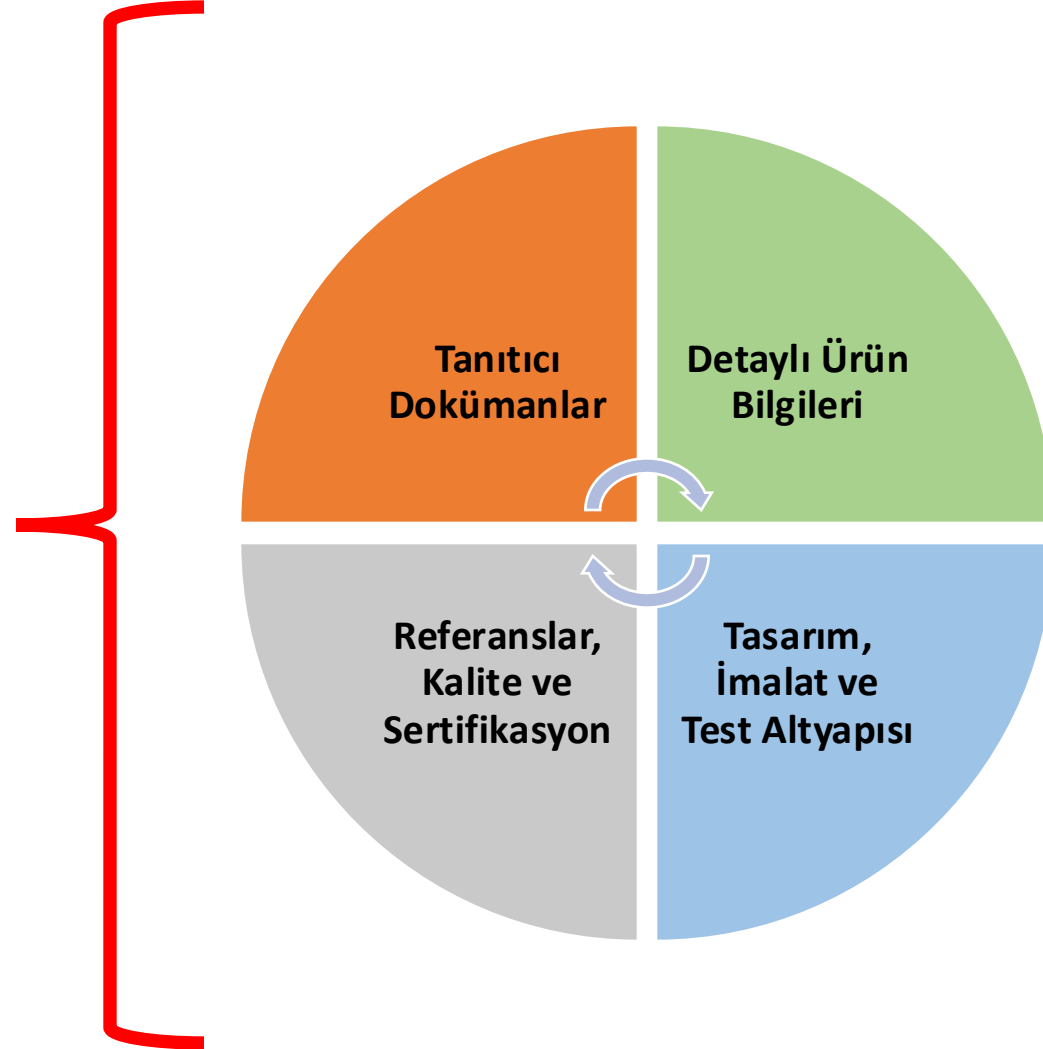

Nükleer Enerji Tedarikçi Bilgi Sistemi (NETBİS) Kullanım Amaçları

- YERLİLEŞTİRMEİNİN ARTIRILMASI
- TÜRK FİRMALARININ TANITIMI
- KAPASİTE ANALİZİ
- İRTİBAT PLATFORMU
- İHALE DUYURULARI

Yeni Kayıt

<https://netbis.enerji.gov.tr/account/register>